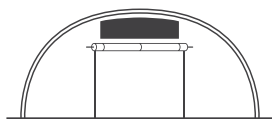

OPZIONI PROGETTATE PER SODDISFARE LE VOSTRE ESIGENZE

TESTATE

Testata in telo e porta avvolgibile