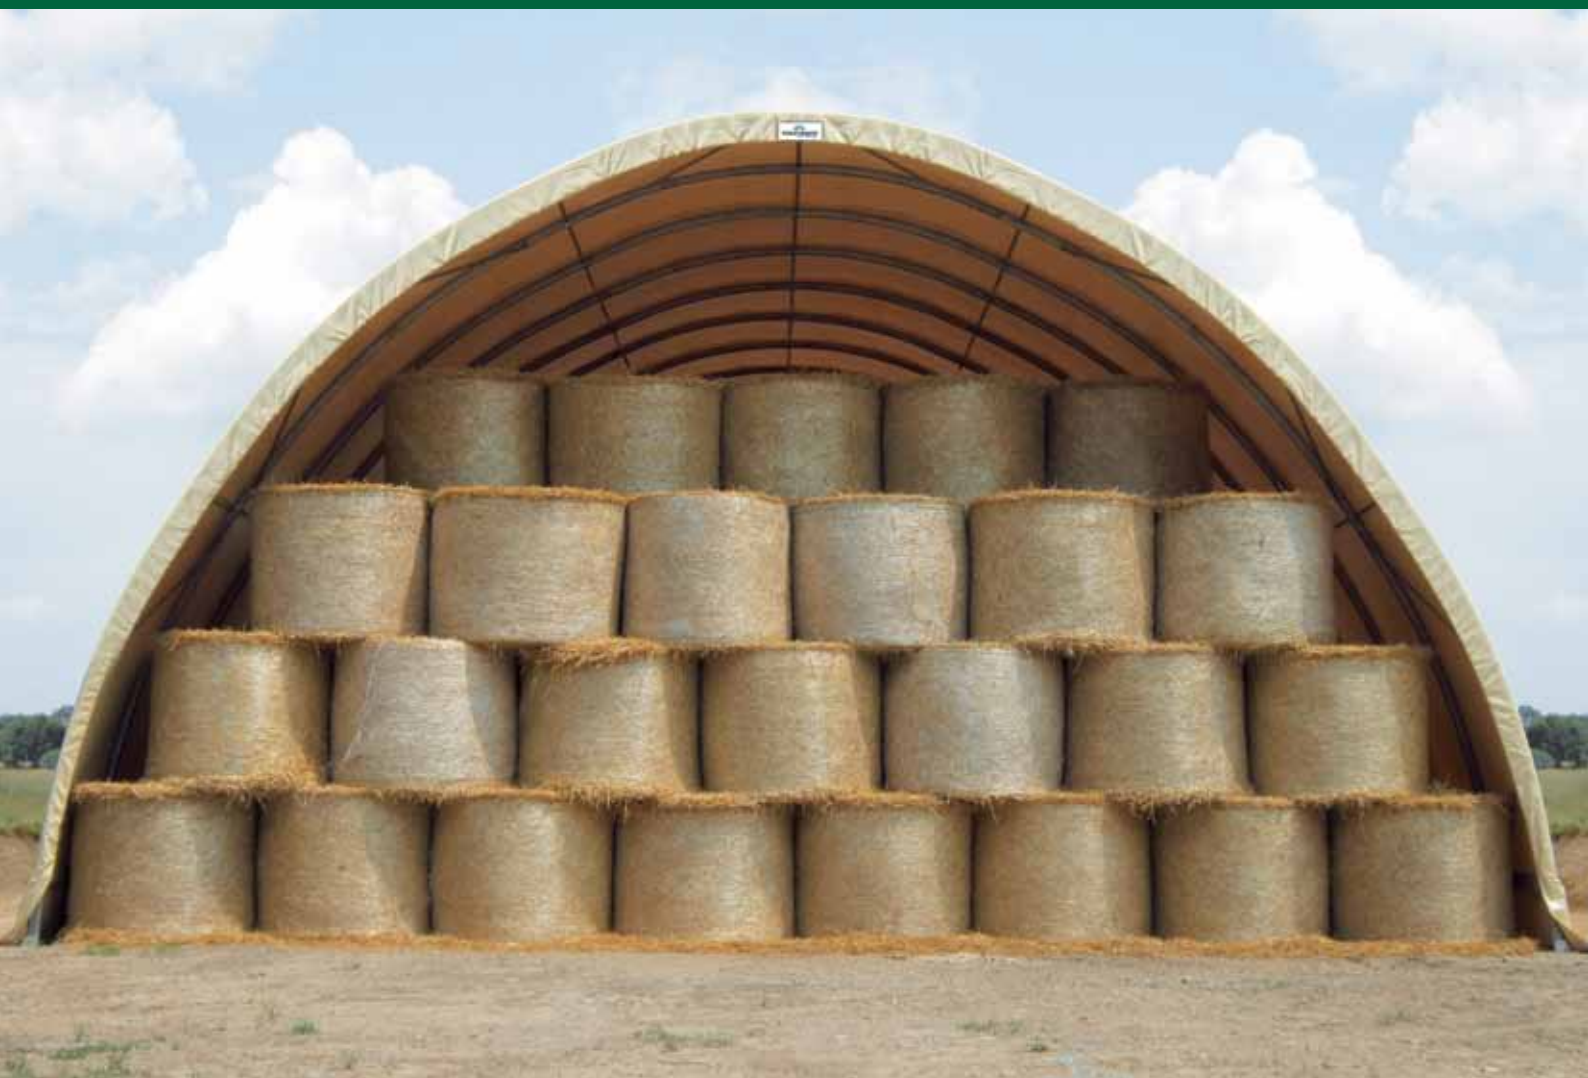

IL MASSIMO RIPARO CON LA MINIMA SPESA