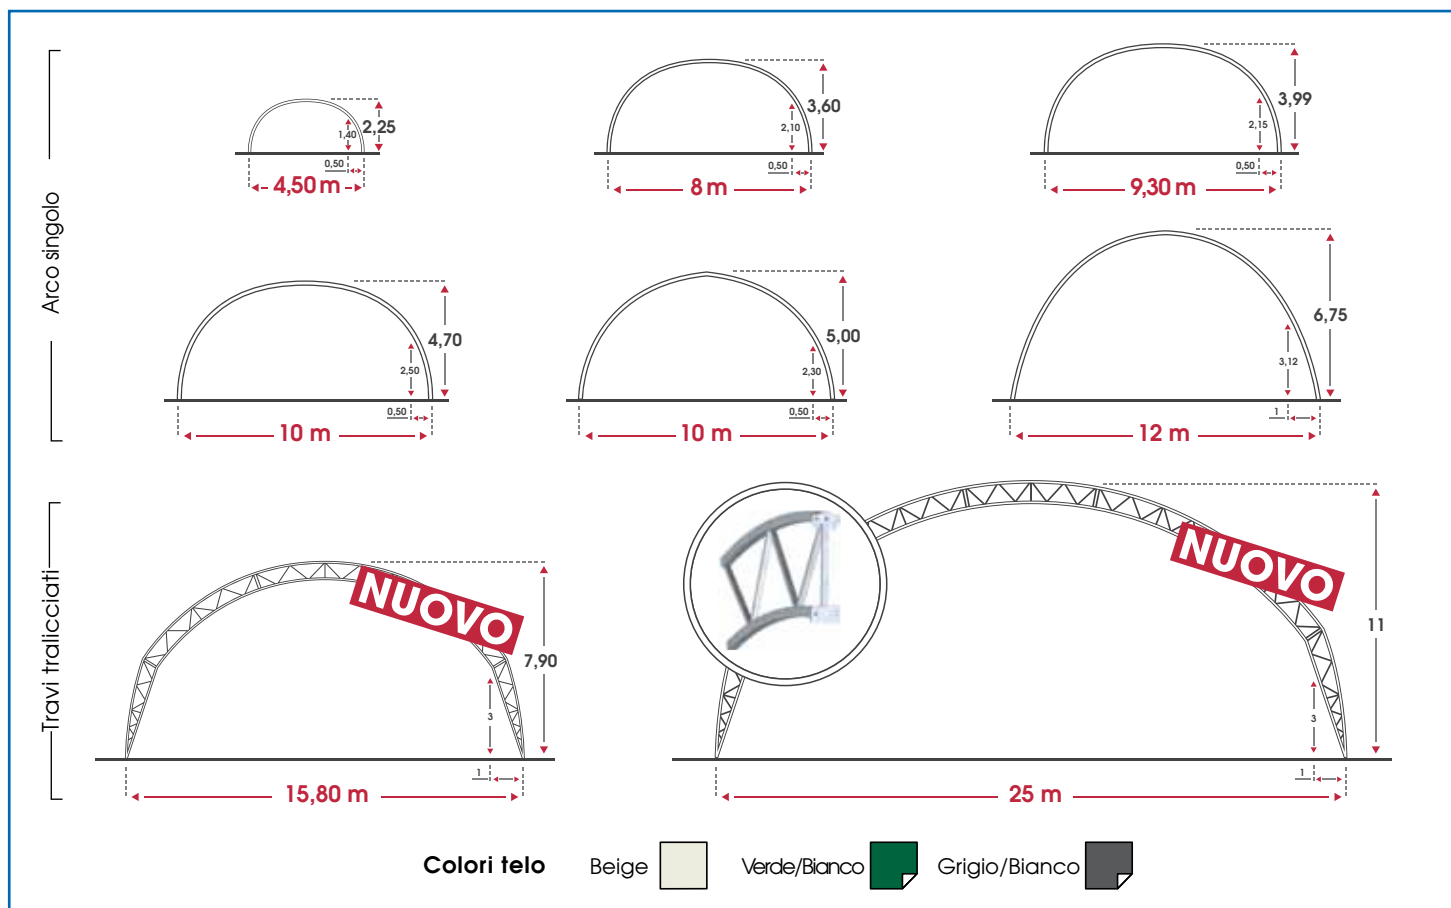

APPLICAZIONI

VOLUMI OTTIMIZZATI

La larghezza varia tra i 4,5 m e 25 m a seconda del modello. Lo spazio laterale di Toutabri® permette di muoversi facilmente intorno ai suoi lati.

FLESSIBILE

Toutabri® è molto semplice da montare e smontare grazie al sistema di assemblaggio. La gamma archi singoli è stata creata per ancoraggi senza fondazioni.